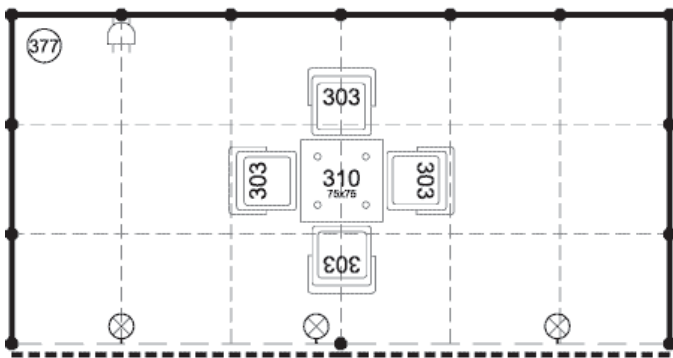

12 sqm

15 sqm

18 sqm

20 sqm

25 sqm

- - fascia panel
- - wall panel
- ⊗ - spotlight 100 Wt
- ⌚ - electrical socket 220 V, 1.5 kWt
- 377 - waste paper bin
- 310
75x75 - table
- 303 - chair