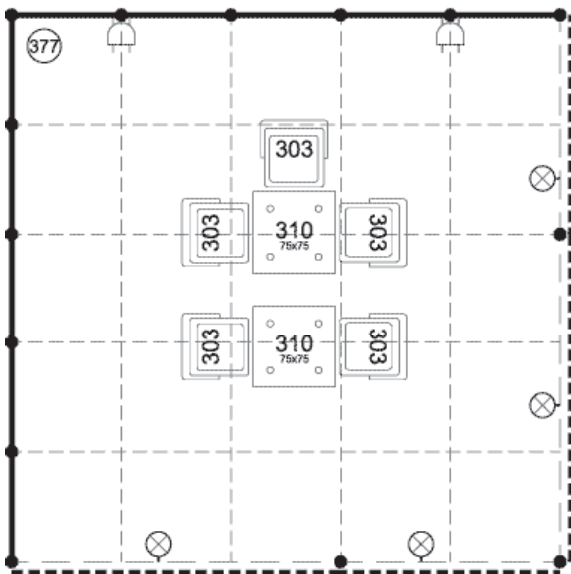

12 sqm

15 sqm

18 sqm

20 sqm

25 sqm

- - fascia panel
- - wall panel
- ⊗ - spotlight 100 Wt
- ⌚ - electrical socket 220 V, 1.5 kWt
- 377 - waste paper bin
- 310
75x75 - table
- 303 - chair