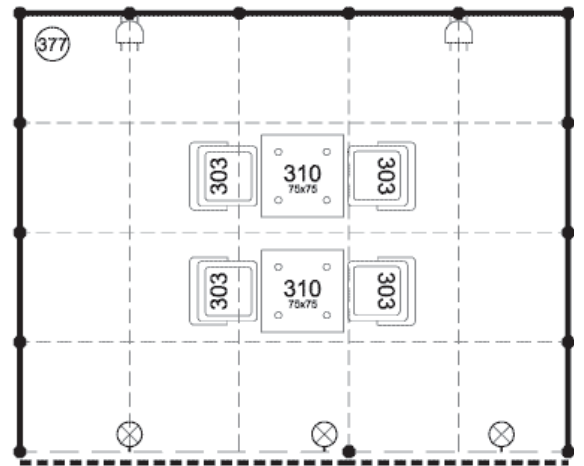

12 sqm

15 sqm

18 sqm

20 sqm

25 sqm

- - fascia panel
- - wall panel
- ⊗ - spotlight 100 Wt
- ⌚ - electrical socket 220 V, 1.5 kWt
- 377 - waste paper bin
- 310
75x75 - table
- 303 - chair