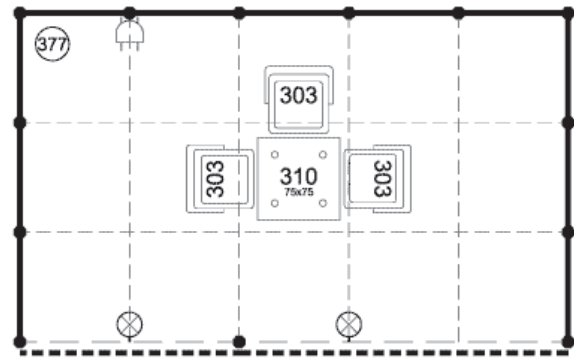

12 sqm

15 sqm

18 sqm

20 sqm

25 sqm

- - fascia panel
- - wall panel
- ⊗ - spotlight 100 Wt
- ⌚ - electrical socket 220 V, 1.5 kWt
- 377 - waste paper bin
- 310
75x75 - table
- 303 - chair