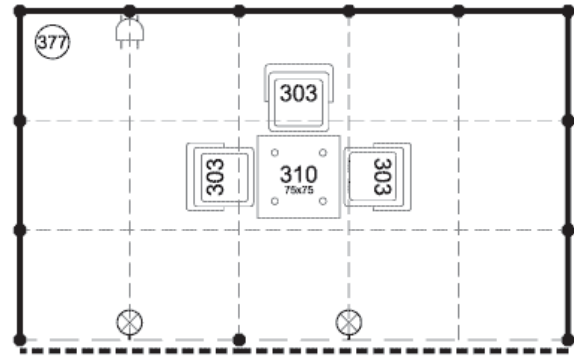

ПРИЛОЖЕНИЕ-3. ТИПОВЫЕ СТЕНДЫ

12 sqm

15 sqm

18 sqm

20 sqm

25 sqm

- - фризовая панель
- - стеновая панель
- ⊗ - светильник 100 Вт
- ⏻ - розетка 220 В, 1.5 кВт
- 377 - корзина для мусора
- 310  
75x75 - СТОЛ
- 303 - стул