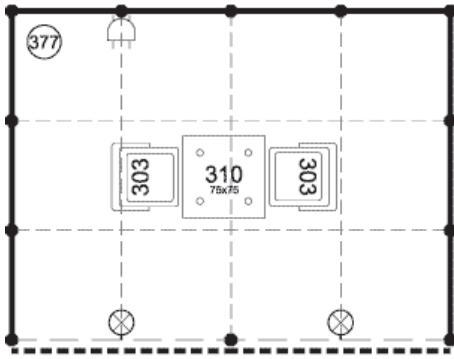

ПРИЛОЖЕНИЕ-3. ТИПОВЫЕ СТЕНДЫ

12 sqm

15 sqm

18 sqm

20 sqm

25 sqm

- - фризовая панель
- - стеновая панель
- ⊗ - светильник 100 Вт
- ⏻ - розетка 220 В, 1.5 кВт
- 377 - корзина для мусора
- 310  
75x75 - СТОЛ
- 303 - стул