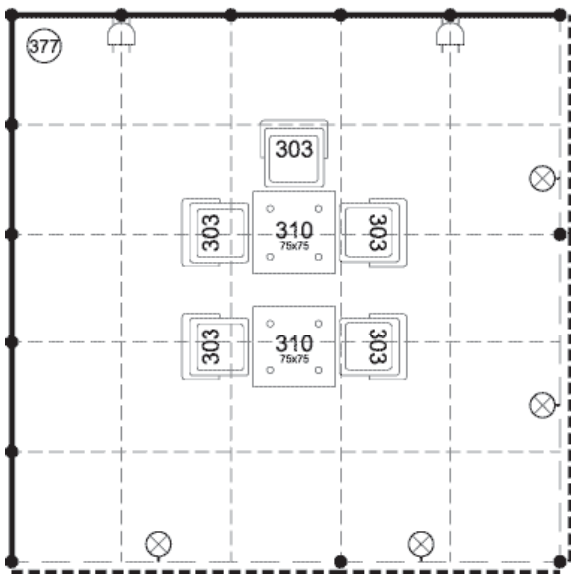

ПРИЛОЖЕНИЕ-3. ТИПОВЫЕ СТЕНДЫ

12 sqm

15 sqm

18 sqm

20 sqm

25 sqm

- - фризовая панель
- - стеновая панель
- ⊗ - светильник 100 Вт
- ⏻ - розетка 220 В, 1.5 кВт
- 377 - корзина для мусора
- 310  
75x75 - СТОЛ
- 303 - стул