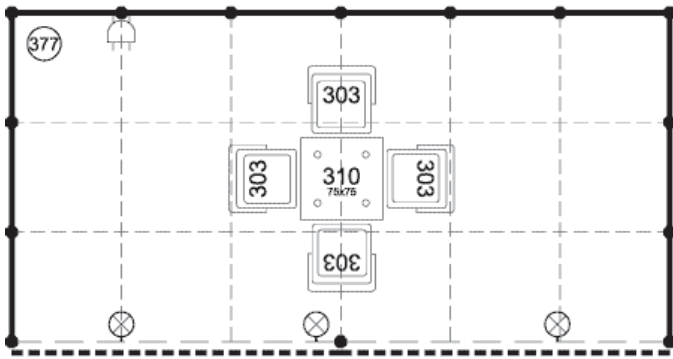

ПРИЛОЖЕНИЕ-3. ТИПОВЫЕ СТЕНДЫ

12 sqm

15 sqm

18 sqm

20 sqm

25 sqm

- - фризовая панель
- - стеновая панель
- ⊗ - светильник 100 Вт
- ⏻ - розетка 220 В, 1.5 кВт
- 377 - корзина для мусора
- 310  
75x75 - СТОЛ
- 303 - стул