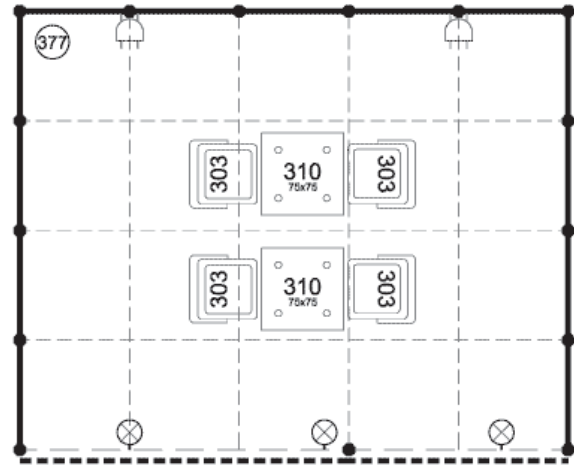

ПРИЛОЖЕНИЕ-3. ТИПОВЫЕ СТЕНДЫ

12 sqm

15 sqm

18 sqm

20 sqm

25 sqm

- - фризовая панель
- - стеновая панель
- ⊗ - светильник 100 Вт
- ⏻ - розетка 220 В, 1.5 кВт
- 377 - корзина для мусора
- 310  
75x75 - СТОЛ
- 303 - стул